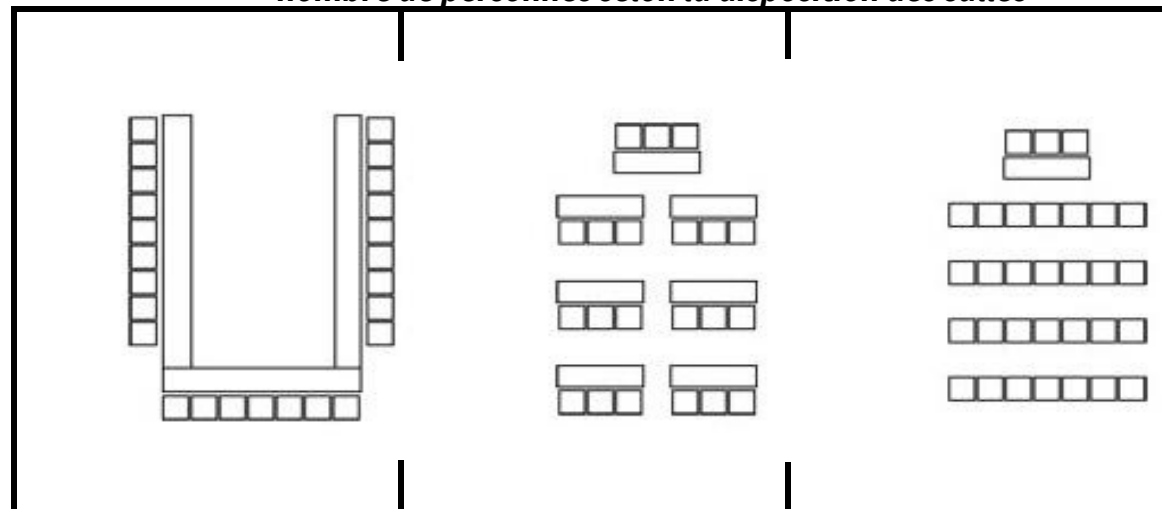

SUPERFICIE & CAPACITE des SALONS

120 personnes maximum en cocktail

nombre de personnes selon la disposition des salles

AMENAGEMENTS INTERNES

- Ecran
- Tableaux à papier
- Vidéoprojecteur
- Téléphone (2 prises par salle)

SUR DEMANDE

- Photocopieur
- Fax

SALONS	Surface	EN U	EN STYLE CLASSE	EN THEATRE
Greg Norman (1)	30 m²	15	15	20
De Lorenzi (2)	40 m²	20	20	25
Ballesteros (3)	40 m²	20	20	25
(1) + (2)	70 m²	35	40	70
(2) + (3)	80 m²	35	50	80
(1) + (2) + (3)	110 m²	45	65	100
Nick Faldo (4)	40 m²	20	20	25
Nick Price (5)	40 m²	20	20	25
(4) + (5)	80 m²	35	50	80